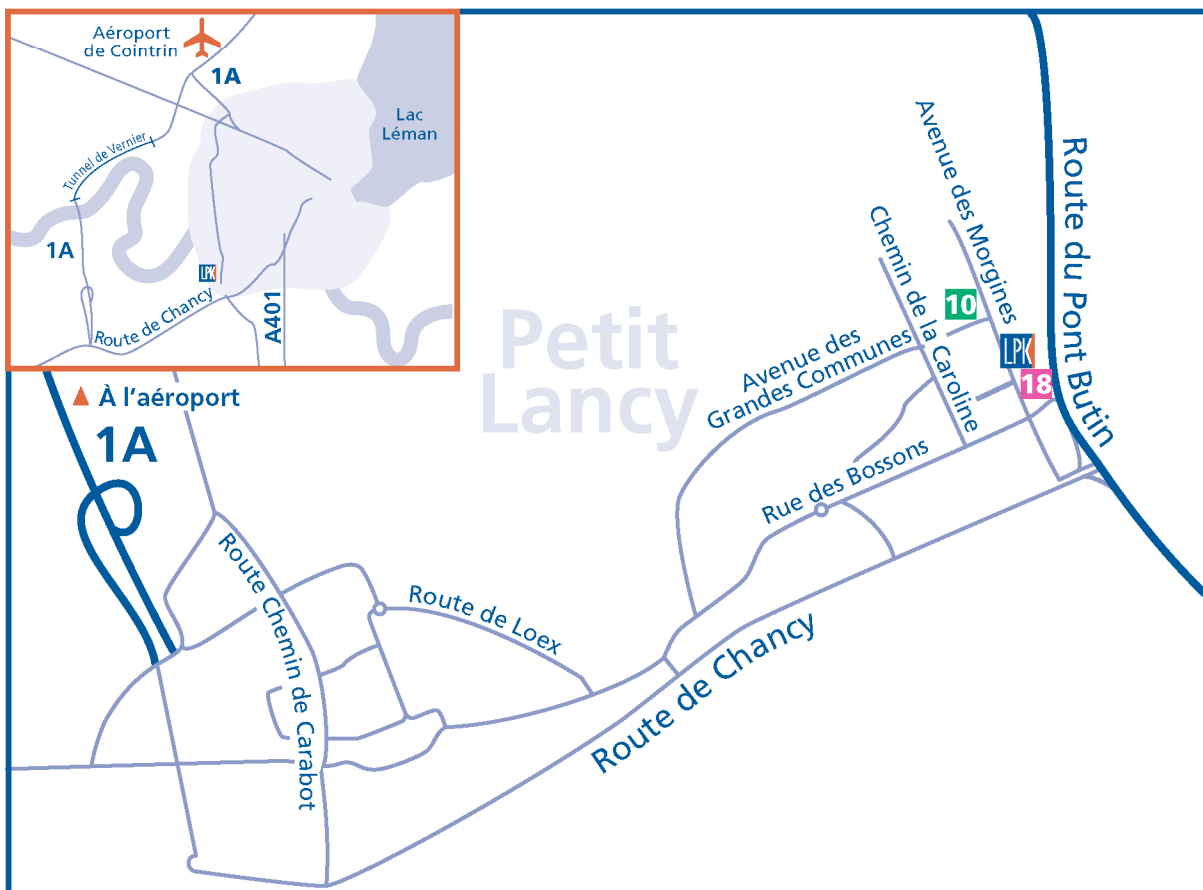

TRANSPORTS PUBLICS

EN PROVENANCE DE LA STATION DE TRAIN CFF "CORNAVIN"

- Prendre le bus 10 à l'arrêt "22-Cantons" en direction de "Onex-Cité"
- Le bus part toutes les 8 minutes et le trajet dure 17 minutes
- Descendre du bus à l'arrêt "CEPTA"
- Traverser la route et prendre l'avenue des Morgines
- Les bureaux (GBC) sont situés sur la gauche, à environ 100 m de l'arrêt du bus

TRANSPORTS PUBLICS

EN PROVENANCE DE LA STATION DE TRAIN CFF "CORNAVIN"

- De l'aéroport, prendre le bus 10 en direction de "Onex-Cité"
- Le bus part toutes les 8 minutes et le trajet dure 37 minutes
- Descendre du bus à l'arrêt "CEPTA"
- Traverser la route et prendre l'avenue des Morgines
- Les bureaux (GBC) sont sur la gauche, à environ 100 m de l'arrêt du bus

OU

- De l'aéroport, prendre le bus 18 en direction de "Tours-de-Carouge"
- Le bus part toutes les 20-30 minutes et le trajet dure 19 minutes
- Descendre du bus à l'arrêt "Bossons"
- Prendre à droite sur la rue des Bossons
- Prendre de nouveau à droite sur l'avenue des Morgines
- Les bureaux (GBC) sont sur la droite.