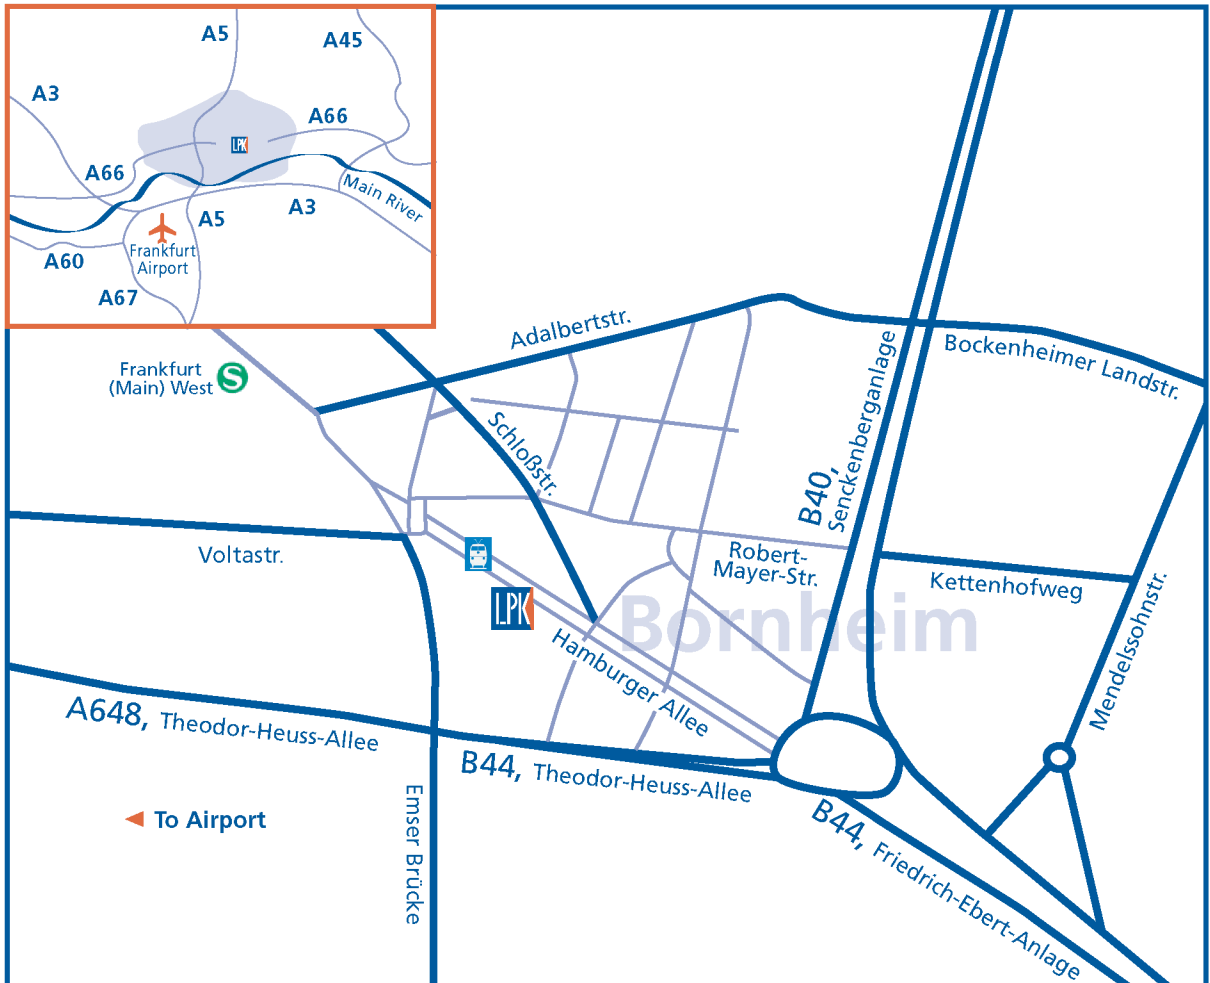

A648 ALLE RICHTUNGEN

- Der A648 Richtung Frankfurt-Stadtmitte folgen
- In Frankfurt wird die A648 zur Theodor-Heuss-Allee
- Sofort nach der Eisenbahnbrücke rechts in die Varrentrappstraße einbiegen
- Rechts abbiegen auf die Emser Brücke
- Nach dem Verlassen der Brücke rechts in die Hamburger Allee einbiegen
- LPK befindet sich nach 100 m auf der rechten Seite

MIT ÖFFENTLICHEN VERKEHRSMITTELN:

- LPK ist mit folgenden S- und Straßenbahn Linien in Frankfurt erreichbar:
  S3, S4, S5, S7 bis Haltestelle Frankfurt Westbahnhof.
  Straßenbahn 17 bis Haltestelle Nauheimerstraße
  Straßenbahn 16 bis Haltestelle Varrentrappstraße.

MIT ÖFFENTLICHEN VERKEHRSMITTELN VOM FRANKFURTER FLUGHAFEN:

- Vom Regionalbahnhof am Flughafen mit allen S/RE/RB Zügen Richtung Frankfurt Hauptbahnhof, am Frankfurter Hauptbahnhof aussteigen.
- Vom Frankfurter Hauptbahnhof weiter mit der S3 Richtung Bad Soden, S4 Richtung Kronberg, S5 Richtung Friedrichsdorf oder S7 Richtung Hausen bis Haltestelle Frankfurt Westbahnhof. (ODER) Vom Frankfurter Hauptbahnhof mit der Straßenbahn 17 Richtung Rebstockbad bis Haltestelle Nauheimerstraße, oder mit der Straßenbahn 16 Richtung Ginnheim bis Haltestelle Varrentrappstraße.