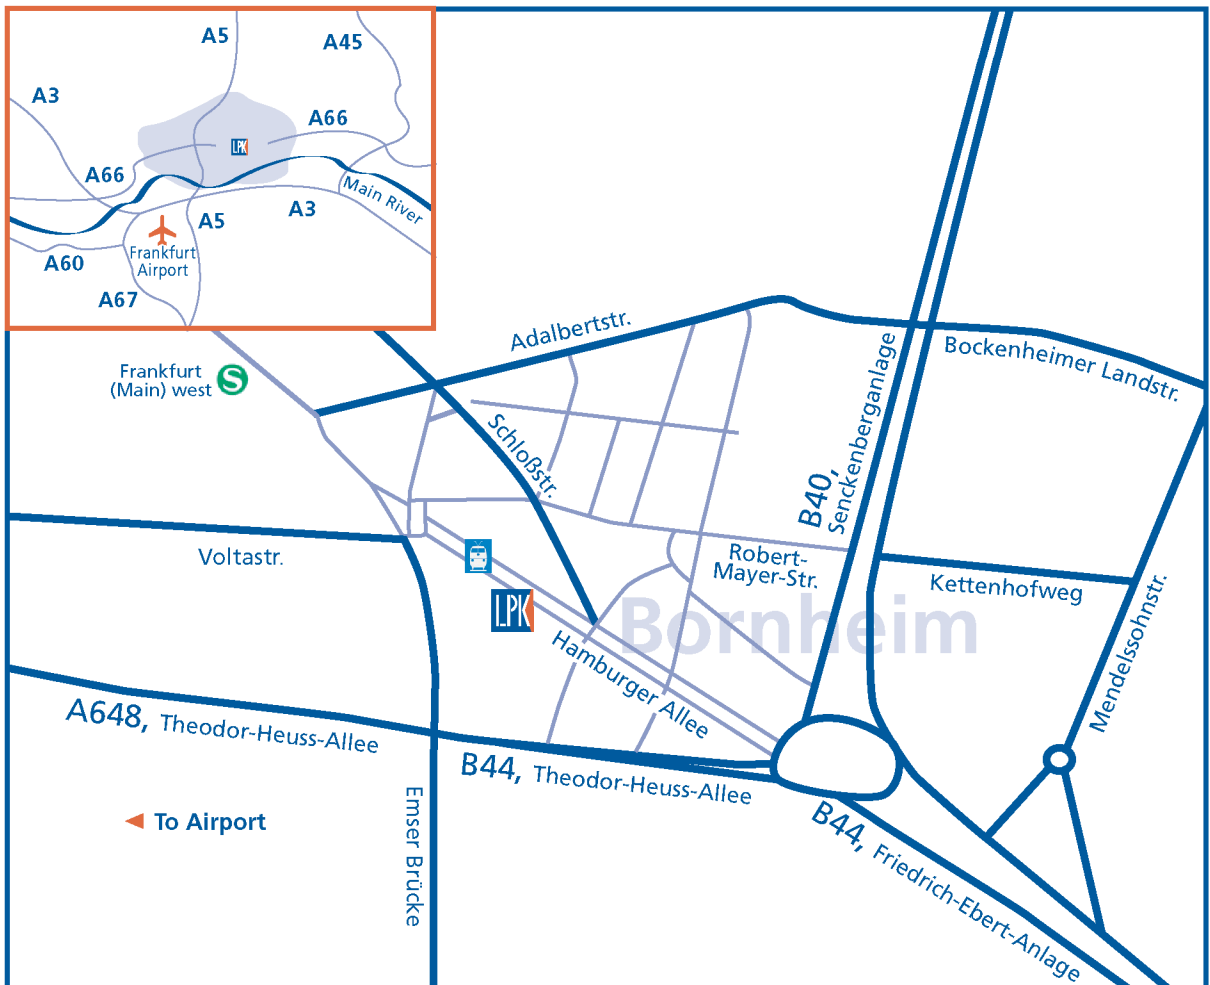

- At "Westkreuz Frankfurt," take A648, direction Frankfurt-Stadtmitte.
- Follow A648, direction Frankfurt Stadtmitte.
- In Frankfurt, A648 turns into Theodor-Heuss-Allee.
- Directly following the train bridge, turn right onto Varrentrappstrasse.
- Turn right onto Emser Brücke (bridge).
- After Emser Brücke, turn right onto Hamburger Allee.
- LPK is 100 m up the street on the right side.

A648 ALLE RICHTUNGEN

- Follow A648, direction Frankfurt Stadtmitte.
- In Frankfurt, A648 turns into Theodor-Heuss-Allee.
- Directly following the train bridge, turn right onto Varrentrappstrasse.
- Turn right onto Emser Brücke (bridge).
- After Emser Brücke, turn right onto Hamburger Allee.
- LPK is 100 m up the street on the right side.

PUBLIC TRANSPORTATION

- Our office is reachable by the following trains:
  S3, S4, S5 and S7, exit at station Westbahnhof
  Streetcar (Straßenbahn) 17, Stop: Nauheimstrasse
  Streetcar (Straßenbahn) 16, Stop: Varrentrappstrasse

PUBLIC TRANSPORTATION FROM THE AIRPORT

- From the Frankfurt airport regional rail station, take any S/RE/RB train, direction Frankfurt Hbh/Innenstadt (main train station or City Center).
- At Frankfurt main train station (Frankfurt Hbh), change to the S3 (direction Bad Soden), S4 (direction Kronberg), S5 (direction Friedrichsdorf) or S7 (direction Hausen).
- Exit train at station Westbahnhof, 3rd stop from the main station (Frankfurt Hbh).